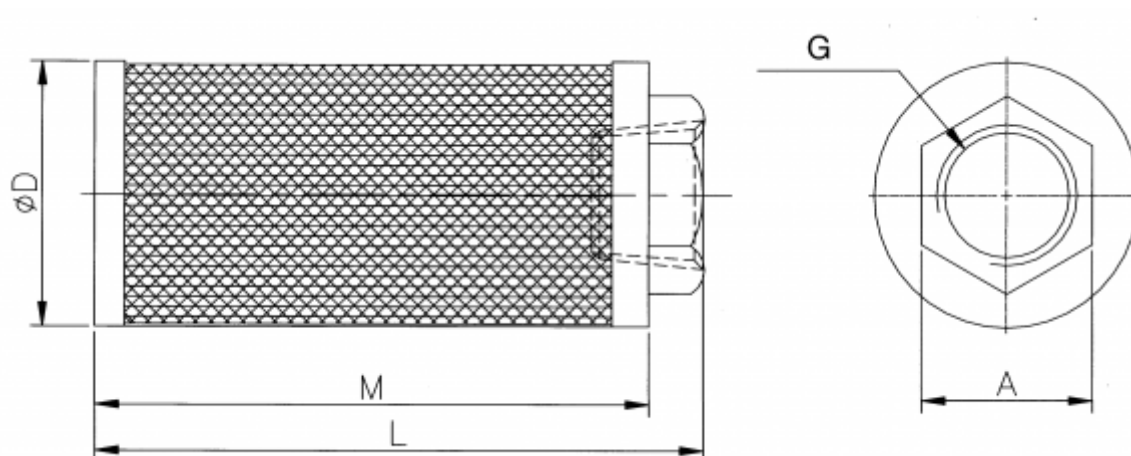

Varenummer: 27590016
Beskrivelse: Luftfilter MF-16 2"
KB-4..., 5..., 6..

Mål

A	= 75
D	= 103
G (gevind)	= PT-2"
L	= 215
M	= 202
Mesh	= 100
Model	= KB-4...,KB-5...,KB-6...,KB-43...,KB-63...,KB-64...